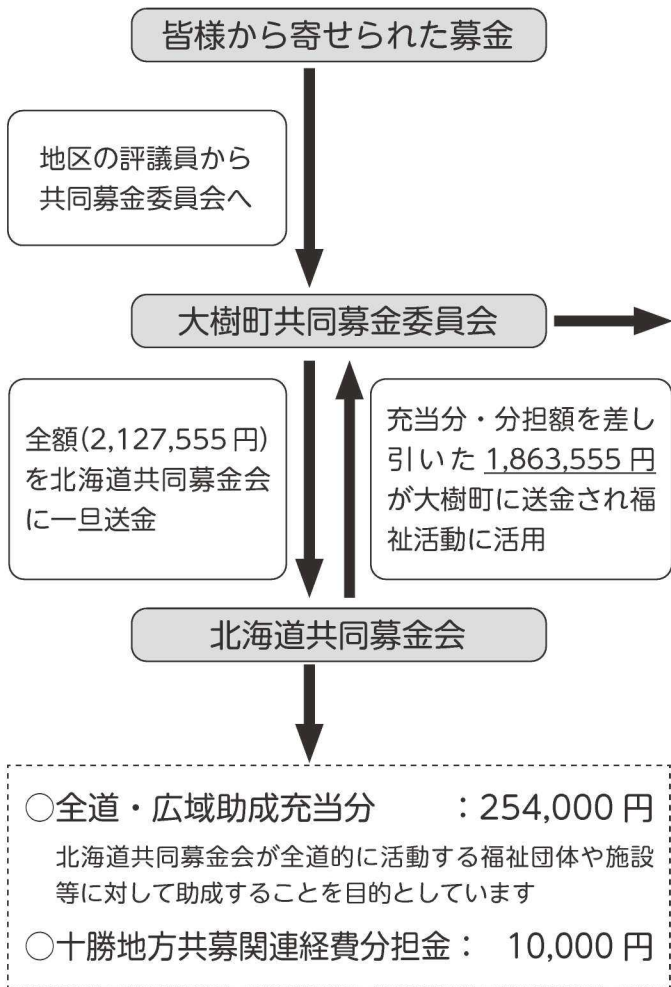

合計 2,127,555 円

目標額：2,063,000 円（達成率 103%）

10月1日から12月31日までの間、赤い羽根共同募金運動が実施されました。皆さまから寄せられた募金は、令和7年度社協事業、地域の福祉活動でたいせつに使わせていただきます。

【募金の内訳】

募金方法	金額	協力・実施回数
戸別募金	1,379,740 円	1,261 戸
法人募金	395,000 円	103 法人
学校募金	29,369 円	大樹小学校・大樹中学校・大樹高校
街頭募金	11,800 円	1 回
興行（イベント）募金	116,330 円	柏林公園まつり
募金箱設置協力店・各公共施設募金箱設置	92,916 円	町内 40 カ所に募金箱を設置
その他	102,400 円	寄付金付きピンバッジ（403 個頒布）

【配分の流れと内訳】

《令和7年度大樹町の福祉活動事業へ配分》

- ・高齢者交流事業 230,000 円
- ・地域ふれあいサロン運営支援 270,000 円
- ・小地域ネットワーク活動支援 300,000 円
- ・老人クラブ連合会活動支援 100,000 円
- ・身体障害者大樹分会活動支援 40,000 円
- ・大樹町手をつなぐ育成会活動支援 30,000 円
- ・大樹小中高校ボランティア活動推進事業 100,000 円
- ・社協だより発行 143,555 円
- ・地域福祉活動助成事業 130,000 円
- ・大樹町民生委員児童委員協議会活動支援 40,000 円
- ・大樹町ボランティア連絡協議会活動支援 50,000 円
- ・（災害）ボランティアセンター運営 20,000 円
- ・ボランティア団体活動助成 30,000 円
- ・世代交流事業 10,000 円
- ・子育て支援 140,000 円